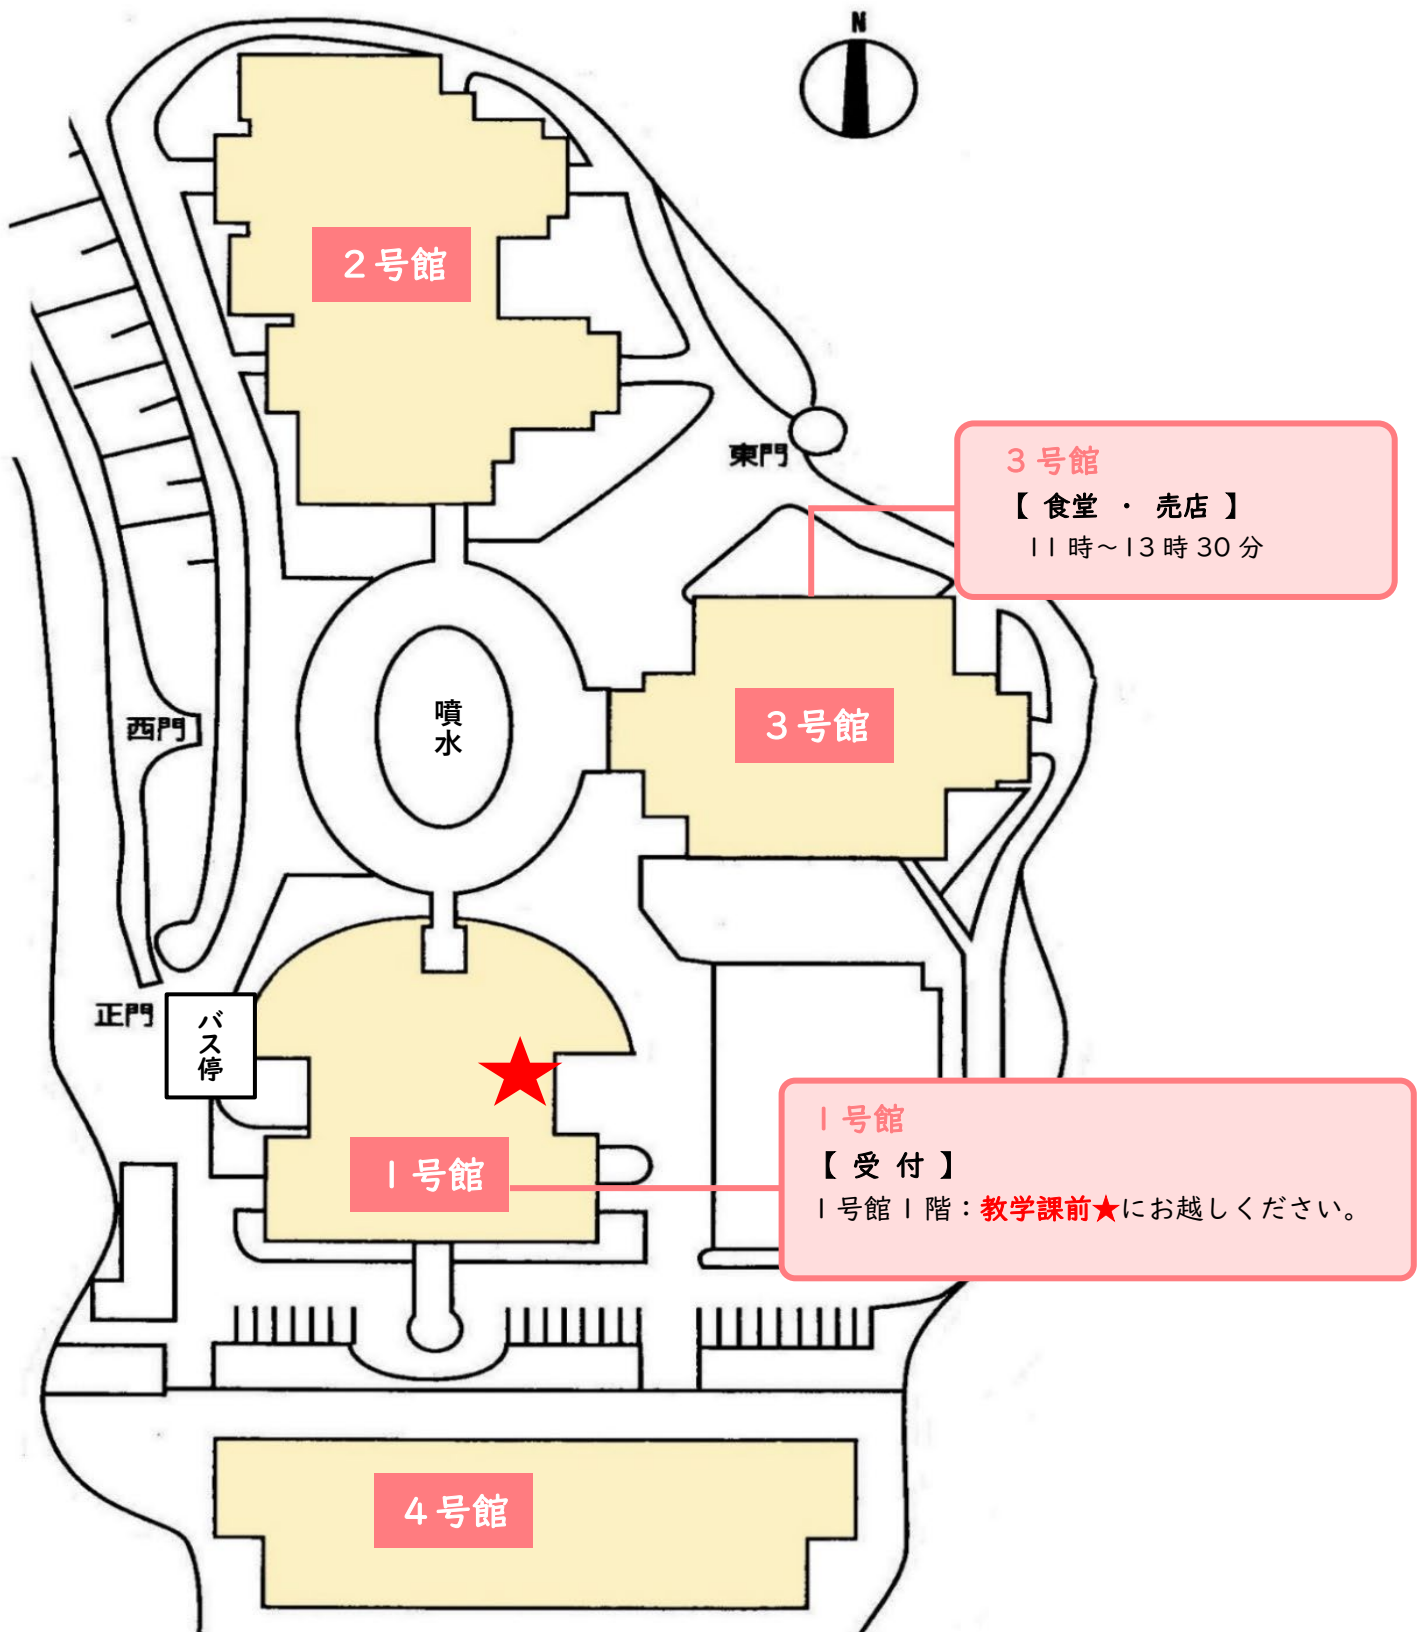

学内案内マップ 保健福祉学部 (三原キャンパス)

3号館

【食堂・売店】

11時～13時30分

3号館

1号館

1号館

【受付】

1号館1階：教学課前★にお越しください。

4号館

【その他】

各号館の1階に自動販売機があります。