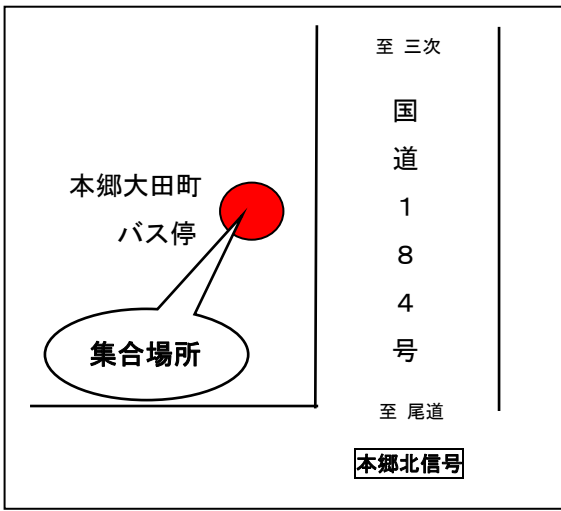

【府中】

J R府中駅前

(往路)集合 9時05分, 出発 9時15分
 (復路)到着予定 17時40分

【尾道】

J R尾道駅前9番バス停

(往路)集合 8時20分, 出発 8時30分
 (復路)到着予定 18時20分

【世羅町】

本郷北信号付近

(往路)集合 9時20分, 出発 9時30分
 (復路)到着予定 17時30分

**県立広島大学オープンキャンパス
庄原キャンパス行き送迎バス乗車集合場所等
(宮島)**

- 集合場所 地図上の ● 印が集合場所です。
 - 集合時間 バス出発時刻の **10分前までに必ず**集合してください。
- ※到着時刻については予定の為、前後する可能性がありますので御了承ください。

【宮島】

広電宮島口駅前

ロータリー内のバス停、もみじ本陣（お土産屋）付近