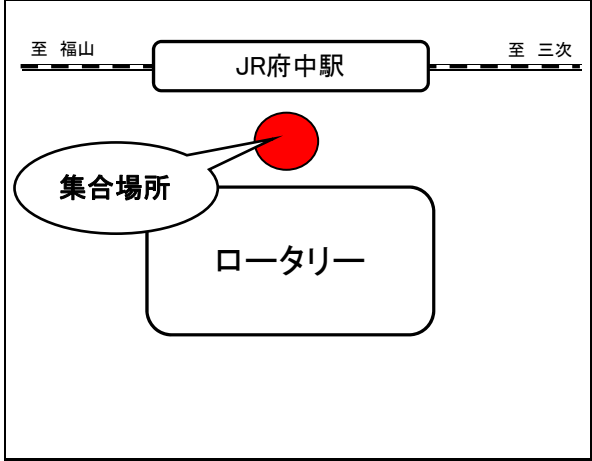

【府中】

J R府中駅前

(往路)集合 9時05分, 出発 9時15分
(復路)到着予定 17時40分