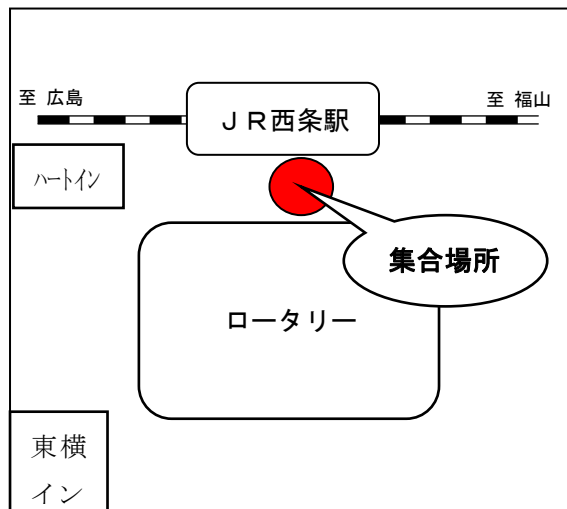

県立広島大学オープンキャンパス
庄原キャンパス行き送迎バス乗車集合場所等
(広島・中筋, 呉・東広島)

- 集合場所 地図上の ● 印が集合場所です。
- 集合時間 バス出発時刻の **10分前**までに必ず集合してください。
 ※到着時刻については予定の為、前後する可能性がありますので御了承ください。

【広島】

JR広島駅新幹線口 ホテルグランヴィア前駐車場

(往路)集合 8時20分, 出発 8時30分
 (復路)到着予定 18時20分

【中筋】

アストラムライン中筋駅付近 (にしき堂前)

(往路)集合 8時50分, 出発 9時00分
 (復路)到着予定 18時00分

【呉】

広島県呉庁舎前 (JR呉駅から徒歩5分)

(往路)集合 7時20分, 出発 7時30分
 (復路)到着予定 19時30分

【東広島】

JR西条駅前

(往路)集合 8時20分, 出発 8時30分
 (復路)到着予定 18時30分

県立広島大学オープンキャンパス
庄原キャンパス行き送迎バス乗車集合場所等
(福山・府中, 尾道・世羅)

- 集合場所 地図上の ● 印が集合場所です。
- 集合時間 バス出発時刻の 10分前までに必ず集合してください。
 ※到着時刻については予定の為、前後する可能性がありますので御了承ください。

【福山】

J R福山駅北口

(往路)集合 8時20分, 出発 8時30分
 (復路)到着予定 18時20分

(往路)集合 9時20分, 出発 9時30分
 (復路)到着予定 17時30分

**県立広島大学オープンキャンパス
庄原キャンパス行き送迎バス乗車集合場所等
(宮島)**

- 集合場所 地図上の ● 印が集合場所です。
 - 集合時間 バス出発時刻の **10分前までに必ず**集合してください。
- ※到着時刻については予定の為、前後する可能性がありますので御了承ください。

【宮島】

広電宮島口駅前

ロータリー内のバス停、もみじ本陣（お土産屋）付近