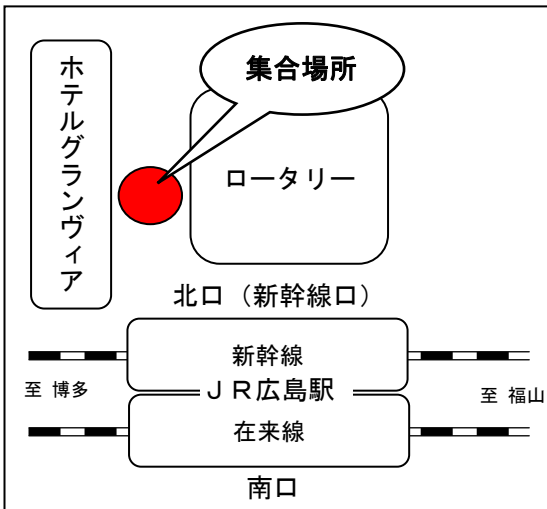

県立広島大学オープンキャンパス
庄原キャンパス行き送迎バス乗車集合場所等
(広島・中筋, 呉・東広島)

- 集合場所 地図上の ● 印が集合場所です。
- 集合時間 バス出発時刻の **10分前**までに必ず集合してください。
 ※到着時刻については予定の為、前後する可能性がありますので御了承ください。

【広島】

JR広島駅新幹線口 ホテルグランヴィア前駐車場

(往路)集合 8時20分, 出発 8時30分
 (復路)到着予定 18時20分

【中筋】

アストラムライン中筋駅付近 (にしき堂前)

(往路)集合 8時50分, 出発 9時00分
 (復路)到着予定 18時00分

【呉】

広島県呉庁舎前 (JR呉駅から徒歩5分)

(往路)集合 7時20分, 出発 7時30分
 (復路)到着予定 19時30分

【東広島】

JR西条駅前

(往路)集合 8時20分, 出発 8時30分
 (復路)到着予定 18時30分

県立広島大学オープンキャンパス
庄原キャンパス行き送迎バス乗車集合場所等
(福山・府中, 尾道・世羅)

- 集合場所 地図上の ● 印が集合場所です。
- 集合時間 バス出発時刻の 10分前までに必ず集合してください。
 ※到着時刻については予定の為、前後する可能性がありますので御了承ください。

【福山】

J R福山駅北口

(往路)集合 8時20分, 出発 8時30分
 (復路)到着予定 18時20分

(往路)集合 9時20分, 出発 9時30分
 (復路)到着予定 17時30分

**県立広島大学オープンキャンパス
庄原キャンパス行き送迎バス乗車集合場所等
(宮島)**

- 集合場所 地図上の ● 印が集合場所です。
 - 集合時間 バス出発時刻の **10分前までに必ず**集合してください。
- ※到着時刻については予定の為、前後する可能性がありますので御了承ください。

【宮島】

広電宮島口駅前

ロータリー内のバス停、もみじ本陣（お土産屋）付近