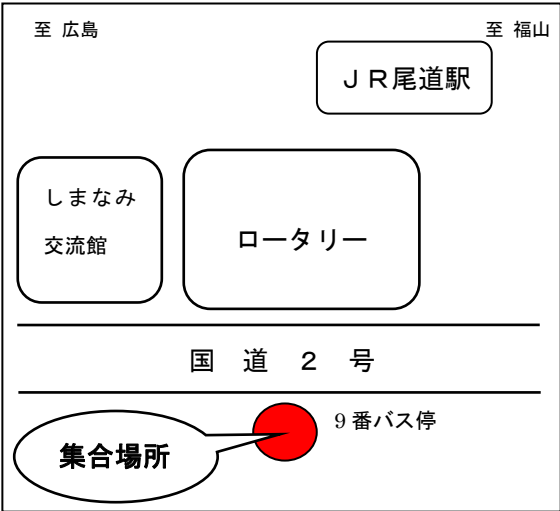

(往路)集合 8時20分, 出発 8時30分
 (復路)到着予定 18時30分

県立広島大学オープンキャンパス
庄原キャンパス行き送迎バス乗車集合場所等
(福山・府中, 尾道・世羅)

- 集合場所 地図上の ● 印が集合場所です。
- 集合時間 バス出発時刻の 10分前までに必ず集合してください。
 ※到着時刻については予定の為、前後する可能性がありますので御了承ください。

【福山】

J R福山駅北口

(往路)集合 8時20分, 出発 8時30分
 (復路)到着予定 18時20分

【府中】

J R府中駅前

(往路)集合 9時05分, 出発 9時15分
 (復路)到着予定 17時40分

【尾道】

J R尾道駅前9番バス停

(往路)集合 8時20分, 出発 8時30分
 (復路)到着予定 18時20分

【世羅町】

本郷北信号付近

(往路)集合 9時20分, 出発 9時30分
 (復路)到着予定 17時30分

**県立広島大学オープンキャンパス
庄原キャンパス行き送迎バス乗車集合場所等
(宮島)**

- 集合場所 地図上の ● 印が集合場所です。
 - 集合時間 バス出発時刻の **10分前までに必ず**集合してください。
- ※到着時刻については予定の為、前後する可能性がありますので御了承ください。

【宮島】

広電宮島口駅前

ロータリー内のバス停、もみじ本陣（お土産屋）付近