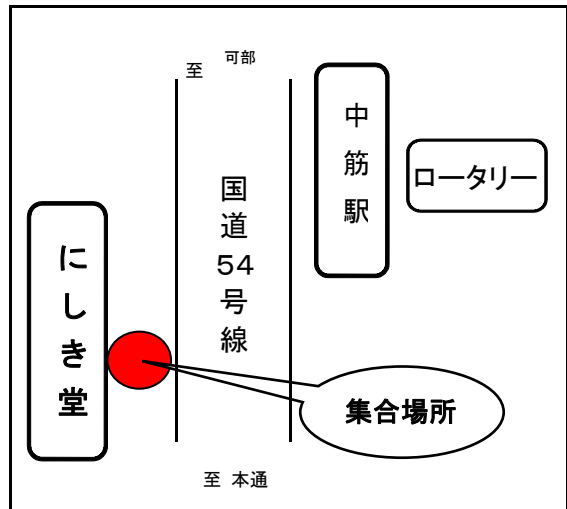

県立広島大学オープンキャンパス
庄原キャンパス行き送迎バス乗車集合場所等
(広島・中筋, 呉・東広島)

- 集合場所 地図上の ● 印が集合場所です。
- 集合時間 バス出発時刻の **10分前**までに必ず集合してください。
 ※到着時刻については予定の為、前後する可能性がありますので御了承ください。

【広島】

JR広島駅新幹線口 ホテルグランヴィア前駐車場

(往路)集合 8時20分, 出発 8時30分
 (復路)到着予定 18時20分

【中筋】

アストラムライン中筋駅付近 (にしき堂前)

(往路)集合 8時50分, 出発 9時00分
 (復路)到着予定 18時00分

【呉】

広島県呉庁舎前 (JR呉駅から徒歩5分)

(往路)集合 7時20分, 出発 7時30分
 (復路)到着予定 19時30分

【東広島】

JR西条駅前

(往路)集合 8時20分, 出発 8時30分
 (復路)到着予定 18時30分

県立広島大学オープンキャンパス
庄原キャンパス行き送迎バス乗車集合場所等
(福山・府中, 尾道・世羅)

- 集合場所 地図上の ● 印が集合場所です。
- 集合時間 バス出発時刻の 10分前までに必ず集合してください。
 ※到着時刻については予定の為、前後する可能性がありますので御了承ください。

【福山】

J R福山駅北口

(往路)集合 8時20分, 出発 8時30分
 (復路)到着予定 18時20分

(往路)集合 9時20分, 出発 9時30分
 (復路)到着予定 17時30分

**県立広島大学オープンキャンパス
庄原キャンパス行き送迎バス乗車集合場所等
(宮島)**

- 集合場所 地図上の ● 印が集合場所です。
 - 集合時間 バス出発時刻の **10分前までに必ず**集合してください。
- ※到着時刻については予定の為、前後する可能性がありますので御了承ください。

【宮島】

広電宮島口駅前

ロータリー内のバス停、もみじ本陣（お土産屋）付近