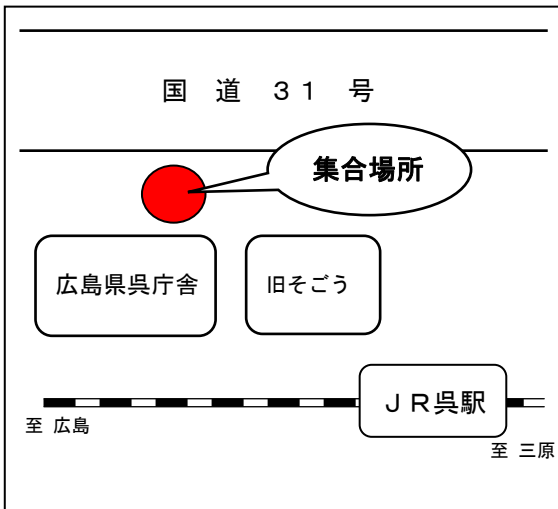

県立広島大学オープンキャンパス
庄原キャンパス行き送迎バス乗車集合場所等
(広島・中筋, 呉・東広島)

- 集合場所 地図上の ● 印が集合場所です。
- 集合時間 バス出発時刻の **10分前**までに必ず集合してください。
 ※到着時刻については予定の為、前後する可能性がありますので御了承ください。

【広島】

JR広島駅新幹線口 ホテルグランヴィア前駐車場

(往路)集合 8時20分, 出発 8時30分
 (復路)到着予定 18時20分

【中筋】

アストラムライン中筋駅付近 (にしき堂前)

(往路)集合 8時50分, 出発 9時00分
 (復路)到着予定 18時00分

【呉】

広島県呉庁舎前 (JR呉駅から徒歩5分)

(往路)集合 7時20分, 出発 7時30分
 (復路)到着予定 19時30分

【東広島】

JR西条駅前

(往路)集合 8時20分, 出発 8時30分
 (復路)到着予定 18時30分

県立広島大学オープンキャンパス
庄原キャンパス行き送迎バス乗車集合場所等
(福山・府中, 尾道・世羅)

- 集合場所 地図上の ● 印が集合場所です。
- 集合時間 バス出発時刻の 10分前までに必ず集合してください。
 ※到着時刻については予定の為、前後する可能性がありますので御了承ください。

【福山】

J R福山駅北口

(往路)集合 8時20分, 出発 8時30分
 (復路)到着予定 18時20分

(往路)集合 9時20分, 出発 9時30分
 (復路)到着予定 17時30分

**県立広島大学オープンキャンパス
庄原キャンパス行き送迎バス乗車集合場所等
(宮島)**

- 集合場所 地図上の ● 印が集合場所です。
 - 集合時間 バス出発時刻の **10分前までに必ず**集合してください。
- ※到着時刻については予定の為、前後する可能性がありますので御了承ください。

【宮島】

広電宮島口駅前

ロータリー内のバス停、もみじ本陣（お土産屋）付近