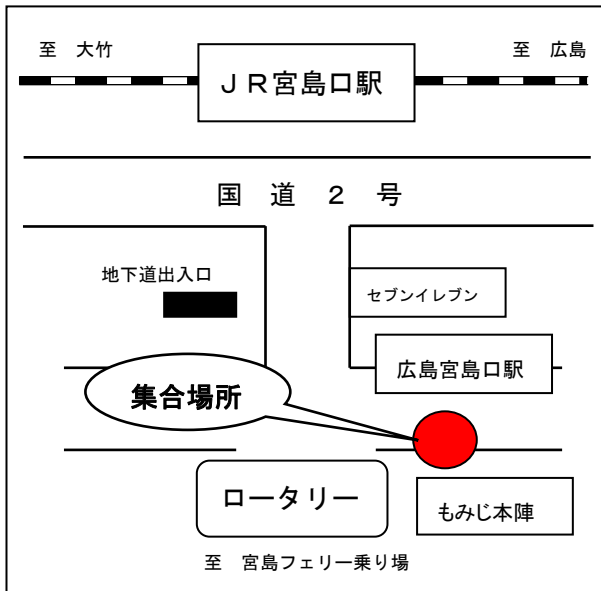

(往路)集合 9時20分, 出発 9時30分
 (復路)到着予定 17時30分

**県立広島大学オープンキャンパス
庄原キャンパス行き送迎バス乗車集合場所等
(宮島)**

- 集合場所 地図上の ● 印が集合場所です。
 - 集合時間 バス出発時刻の **10分前までに必ず**集合してください。
- ※到着時刻については予定の為、前後する可能性がありますので御了承ください。

【宮島】

広電宮島口駅前

ロータリー内のバス停、もみじ本陣（お土産屋）付近

(往路)集合 7時50分, 出発 8時00分
(復路)到着予定 18時50分

【五日市】

JR五日市駅南口ロータリー

(往路)集合 8時20分, 出発 8時30分
(復路)到着予定 18時20分