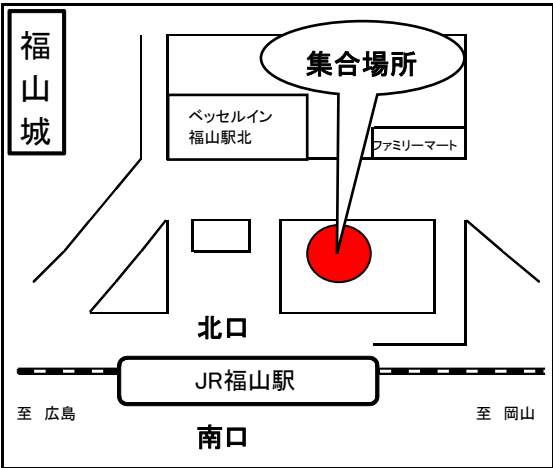

【中筋】

アストラムライン中筋駅付近 (にしき堂前)

(往路)集合 8時50分, 出発 9時00分
 (復路)到着予定 18時00分

【呉】

広島県呉庁舎前 (JR呉駅から徒歩5分)

(往路)集合 7時20分, 出発 7時30分
 (復路)到着予定 19時30分

【東広島】

JR西条駅前

(往路)集合 8時20分, 出発 8時30分
 (復路)到着予定 18時30分

県立広島大学オープンキャンパス
庄原キャンパス行き送迎バス乗車集合場所等
(福山・府中, 尾道・世羅)

- 集合場所 地図上の ● 印が集合場所です。
- 集合時間 バス出発時刻の 10分前までに必ず集合してください。
 ※到着時刻については予定の為、前後する可能性がありますので御了承ください。

【福山】

J R福山駅北口

(往路)集合 8時20分, 出発 8時30分
 (復路)到着予定 18時20分

【府中】

J R府中駅前

(往路)集合 9時05分, 出発 9時15分
 (復路)到着予定 17時40分

【尾道】

J R尾道駅前9番バス停

(往路)集合 8時20分, 出発 8時30分
 (復路)到着予定 18時20分

【世羅町】

本郷北信号付近

(往路)集合 9時20分, 出発 9時30分
 (復路)到着予定 17時30分

**県立広島大学オープンキャンパス
庄原キャンパス行き送迎バス乗車集合場所等
(宮島)**

- 集合場所 地図上の ● 印が集合場所です。
 - 集合時間 バス出発時刻の **10分前までに必ず**集合してください。
- ※到着時刻については予定の為、前後する可能性がありますので御了承ください。

【宮島】

広電宮島口駅前

ロータリー内のバス停、もみじ本陣（お土産屋）付近